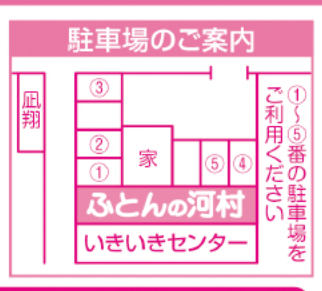

クレジットカード・QR決済ご利用いただけます!!
長住大通り商店街・上長尾名店街の共通プレミアム商品券およびつながるペイ(電子商品券)もご利用いただけます。