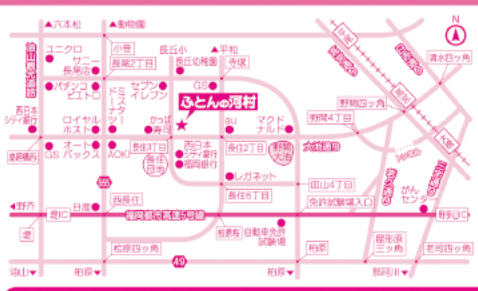

特典2

ふとんの打直し・リフォームをご注文で、しかも当店まで直接持込&引取ご来店いただける方に限り…
さらに5%割引!!
 ※人手不足のため心ばかりの特典です

特典3

ご来店が大変なお客様はお電話でのご注文もどうぞ!!
 南区・城南区・中央区・那珂川市はご注文1万円以上で…
集荷・配達 無料!!
 (1万円未満の方は配送料500円)
 ※その他地域はお尋ねください

nishikawa chain 西川チェーン専門店
 福岡市南区のふとんと眠りの老舗専門店
 愛と眠りと安らぎを贈り続けて137年!!
ふとんの河村
 福岡市南区長丘1丁目20-16
 (大池通り・長住3丁目交差点すぐそば)

営業時間 10:00~18:30
 店休日 毎週月曜日
 ホームページ・ブログ・Facebook・インスタはこちらのQRコードから簡単アクセス!!
 ご注文・お問い合わせは
☎092-551-1806(代)

クレジットカード・QR決済ご利用いただけます!!
 長住大通り商店街・上長尾名店街の共通プレミアム商品券およびつながるペイ(電子商品券)もご利用いただけます。